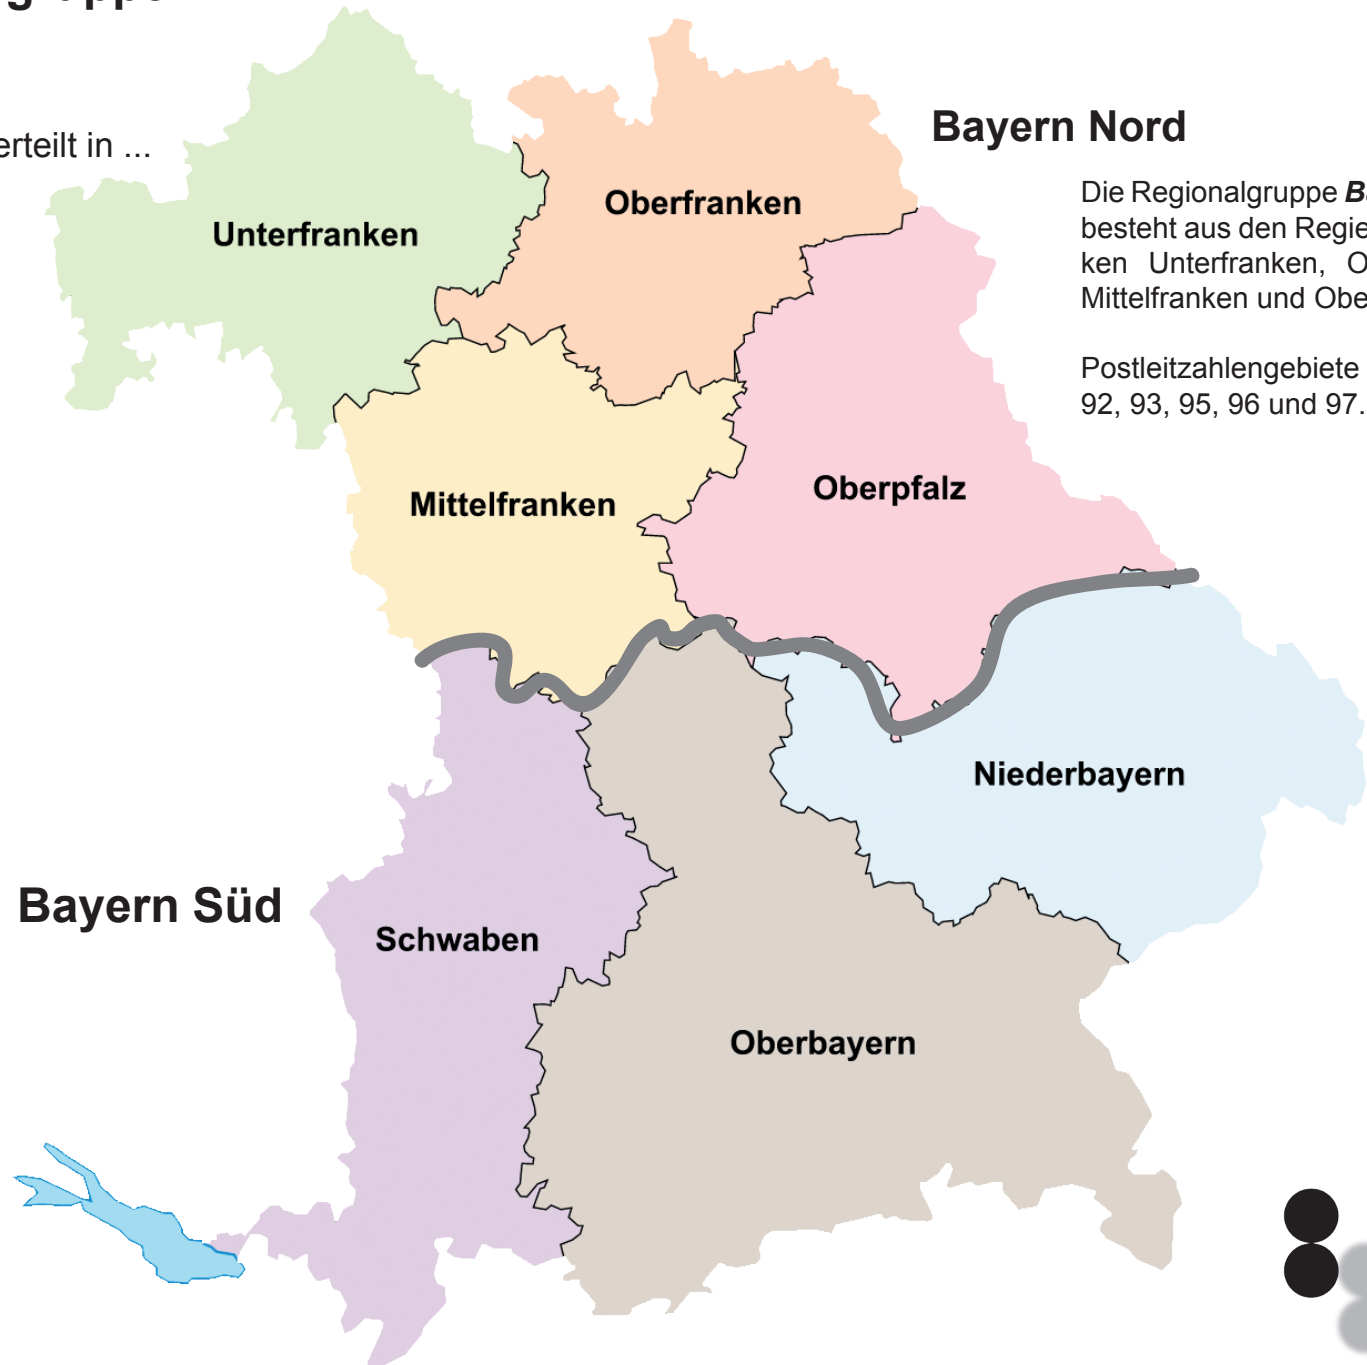

# Aufteilung der Regionalgruppe Bayern

Die Regionalgruppe Bayern ist unterteilt in ...

... Bayern Nord

... Bayern Süd

## Bayern Nord

Die Regionalgruppe **Bayern Nord** besteht aus den Regierungsbezirken Unterfranken, Oberfranken, Mittelfranken und Oberpfalz.

Postleitzahlengebiete 63, 90, 91, 92, 93, 95, 96 und 97.

## Bayern Süd

Die Regionalgruppe **Bayern Süd** besteht aus den Regierungsbezirken Niederbayern, Oberbayern und Schwaben.

Postleitzahlengebiete 80, 81, 82, 83, 84, 85, 86, 87, 88, 89 und 94.